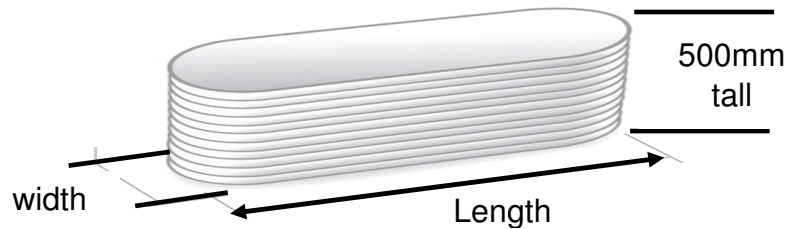

## Slimline Squat bed

Width (mm)	Length (mm)								
	1200	1600	1800	2000	2200	2400	2600	2800	3000
600	\$ 169	\$ 184	\$ 199	\$ 214	\$ 229	\$ 244	\$ 259	\$ 274	\$ 289
700	\$ 189	\$ 204	\$ 219	\$ 234	\$ 249	\$ 264	\$ 279	\$ 294	\$ 314
800	\$ 209	\$ 224	\$ 239	\$ 254	\$ 269	\$ 284	\$ 299	\$ 314	\$ 334
900	\$ 229	\$ 244	\$ 259	\$ 274	\$ 289	\$ 304	\$ 319	\$ 334	\$ 354
1000	\$ 249	\$ 264	\$ 279	\$ 294	\$ 309	\$ 324	\$ 339	\$ 354	\$ 374
1100	\$ 269	\$ 284	\$ 299	\$ 314	\$ 329	\$ 344	\$ 359	\$ 374	\$ 394
Base option	Add \$60 to above prices			Add \$80 to above prices			Add \$100 to above prices		

## Slimline Tall bed

Width (mm)	Length (mm)								
	1200	1600	1800	2000	2200	2400	2600	2800	3000
600	\$ 270	\$ 282	\$ 294	\$ 306	\$ 318	\$ 330	\$ 342	\$ 354	\$ 366
700	\$ 290	\$ 302	\$ 314	\$ 326	\$ 338	\$ 350	\$ 362	\$ 374	\$ 386
800	\$ 310	\$ 322	\$ 334	\$ 346	\$ 358	\$ 370	\$ 382	\$ 394	\$ 406
900	\$ 330	\$ 342	\$ 354	\$ 366	\$ 378	\$ 390	\$ 402	\$ 414	\$ 426
1000	\$ 350	\$ 362	\$ 374	\$ 386	\$ 398	\$ 410	\$ 422	\$ 434	\$ 446
1100	\$ 370	\$ 382	\$ 394	\$ 406	\$ 418	\$ 430	\$ 442	\$ 454	\$ 466
Base option	Add \$60 to above prices			Add \$80 to above prices			Add \$100 to above prices		

## Round Garden beds

Height (mm)	Diameter (mm)								
	800	1000	1200	1400	1600	1800	2000	2200	2400
500	\$ 145	\$ 175	\$ 205	\$ 235	\$ 265	\$ 295	\$ 325	\$ 355	\$ 385
1000	\$ 205	\$ 235	\$ 265	\$ 295	\$ 325	\$ 355	\$ 385	\$ 415	\$ 445
Base option	Add \$100 to above prices			Add \$140 to above prices			Add \$180 to above prices		