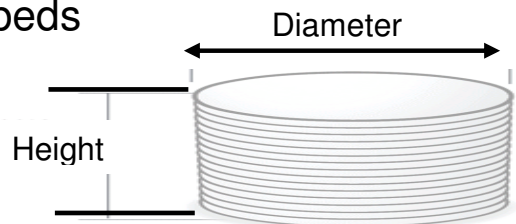

## Slimline Squat bed

Width (mm)	Length (mm)								
	1200	1600	1800	2000	2200	2400	2600	2800	3000
600	\$ 169	\$ 184	\$ 199	\$ 214	\$ 229	\$ 244	\$ 259	\$ 274	\$ 289
700	\$ 189	\$ 204	\$ 219	\$ 234	\$ 249	\$ 264	\$ 279	\$ 294	\$ 314
800	\$ 209	\$ 224	\$ 239	\$ 254	\$ 269	\$ 284	\$ 299	\$ 314	\$ 334
900	\$ 229	\$ 244	\$ 259	\$ 274	\$ 289	\$ 304	\$ 319	\$ 334	\$ 354
1000	\$ 249	\$ 264	\$ 279	\$ 294	\$ 309	\$ 324	\$ 339	\$ 354	\$ 374
1100	\$ 269	\$ 284	\$ 299	\$ 314	\$ 329	\$ 344	\$ 359	\$ 374	\$ 394
Base option	Add \$60 to above prices			Add \$80 to above prices			Add \$100 to above prices		

## Slimline Tall bed

Width (mm)	Length (mm)								
	1200	1600	1800	2000	2200	2400	2600	2800	3000
600	\$ 270	\$ 282	\$ 294	\$ 306	\$ 318	\$ 330	\$ 342	\$ 354	\$ 366
700	\$ 290	\$ 302	\$ 314	\$ 326	\$ 338	\$ 350	\$ 362	\$ 374	\$ 386
800	\$ 310	\$ 322	\$ 334	\$ 346	\$ 358	\$ 370	\$ 382	\$ 394	\$ 406
900	\$ 330	\$ 342	\$ 354	\$ 366	\$ 378	\$ 390	\$ 402	\$ 414	\$ 426
1000	\$ 350	\$ 362	\$ 374	\$ 386	\$ 398	\$ 410	\$ 422	\$ 434	\$ 446
1100	\$ 370	\$ 382	\$ 394	\$ 406	\$ 418	\$ 430	\$ 442	\$ 454	\$ 466
Base option	Add \$60 to above prices			Add \$80 to above prices			Add \$100 to above prices		

## Round Garden beds

Height (mm)	Diameter (mm)								
	800	1000	1200	1400	1600	1800	2000	2200	2400
500	\$ 145	\$ 175	\$ 205	\$ 235	\$ 265	\$ 295	\$ 325	\$ 355	\$ 385
1000	\$ 205	\$ 235	\$ 265	\$ 295	\$ 325	\$ 355	\$ 385	\$ 415	\$ 445
Base option	Add \$100 to above prices			Add \$140 to above prices			Add \$180 to above prices		