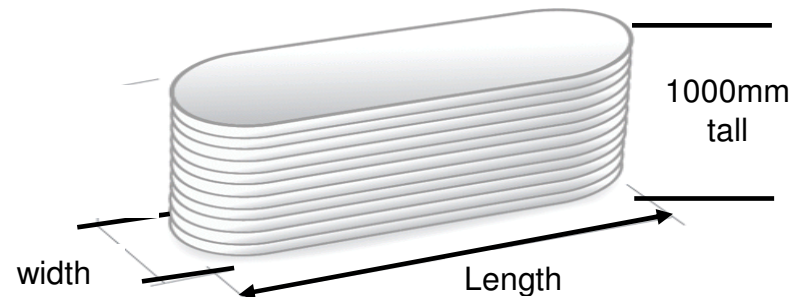

## Slimline Squat bed

Width (mm)	Length (mm)								
	1200	1600	1800	2000	2200	2400	2600	2800	3000
600	\$ 169	\$ 184	\$ 199	\$ 214	\$ 229	\$ 244	\$ 259	\$ 274	\$ 289
700	\$ 189	\$ 204	\$ 219	\$ 234	\$ 249	\$ 264	\$ 279	\$ 294	\$ 314
800	\$ 209	\$ 224	\$ 239	\$ 254	\$ 269	\$ 284	\$ 299	\$ 314	\$ 334
900	\$ 229	\$ 244	\$ 259	\$ 274	\$ 289	\$ 304	\$ 319	\$ 334	\$ 354
1000	\$ 249	\$ 264	\$ 279	\$ 294	\$ 309	\$ 324	\$ 339	\$ 354	\$ 374
1100	\$ 269	\$ 284	\$ 299	\$ 314	\$ 329	\$ 344	\$ 359	\$ 374	\$ 394
Base option	Add \$60 to above prices			Add \$80 to above prices			Add \$100 to above prices		

## Slimline Tall bed

Width (mm)	Length (mm)								
	1200	1600	1800	2000	2200	2400	2600	2800	3000
600	\$ 270	\$ 282	\$ 294	\$ 306	\$ 318	\$ 330	\$ 342	\$ 354	\$ 366
700	\$ 290	\$ 302	\$ 314	\$ 326	\$ 338	\$ 350	\$ 362	\$ 374	\$ 386
800	\$ 310	\$ 322	\$ 334	\$ 346	\$ 358	\$ 370	\$ 382	\$ 394	\$ 406
900	\$ 330	\$ 342	\$ 354	\$ 366	\$ 378	\$ 390	\$ 402	\$ 414	\$ 426
1000	\$ 350	\$ 362	\$ 374	\$ 386	\$ 398	\$ 410	\$ 422	\$ 434	\$ 446
1100	\$ 370	\$ 382	\$ 394	\$ 406	\$ 418	\$ 430	\$ 442	\$ 454	\$ 466
Base option	Add \$60 to above prices			Add \$80 to above prices			Add \$100 to above prices		

## Round Garden beds

Height (mm)	Diameter (mm)								
	800	1000	1200	1400	1600	1800	2000	2200	2400
500	\$ 145	\$ 175	\$ 205	\$ 235	\$ 265	\$ 295	\$ 325	\$ 355	\$ 385
1000	\$ 205	\$ 235	\$ 265	\$ 295	\$ 325	\$ 355	\$ 385	\$ 415	\$ 445
Base option	Add \$100 to above prices			Add \$140 to above prices			Add \$180 to above prices		